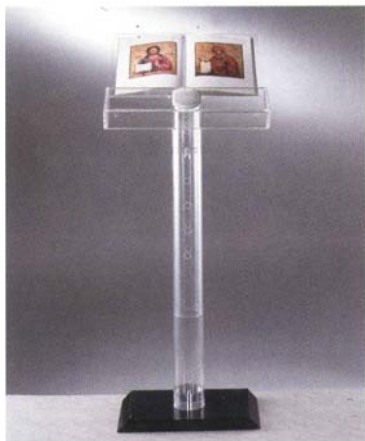

## OFFERTA PROMOZIONALE FINO AD ESAURIMENTO SCORTE !!! OTTIME PER LA RIPRODUZIONE E DIFFUSIONE DELLA VOCE.

COLONNE SONORE BRESMANT SMOVDI ITALIA IN MATERIALE AUTOESTINGUENTE SUPER PHONICO PRODOTTE IN 6 COLORI DELLE QUALI N° 4 LACCATE CON COLORE A MODI MARMO GRANITO: BIANCO, MARRONCINO, ROSA, AZZURRO, N° 2 QUI' NON RIPRODOTTE MA DISPONIBILI UNA COLOR BIANCO NATURALE, L'ALTRA NOCE.

**Art.05** - 6 ALT. DA 30 W.Rms € 150,00

**Art.06** - 6 ALT. DA 60 W.Rms € 250,00

**Art.07** - 5 ALT. DA 50 W.Rms € 200,00

**COLONNE SONORE IN ALLUMINIO**

**Art.08** - 6 ALT. DA 60 W.Rms € 300,00

**COLONNE SONORE IN LEGNO**

**Art.09** - 6 ALT. DA 60 W.Rms € 400,00

**COLONNE SONORE IN METALLO**

**Art.10** - 6 ALT. DA 30 W.Rms € 250,00  
**Art.10A** - 4 ALT. DA 30 W.Rms € 200,00

**LEGGIO DA TERRA COD. MOD. 11**  
TELESCOPICO REGOLABILE A/B.  
CON BASE RETTANGOLARE A MODO  
SCALINO, PER SEDE E LETTURE LAICHE