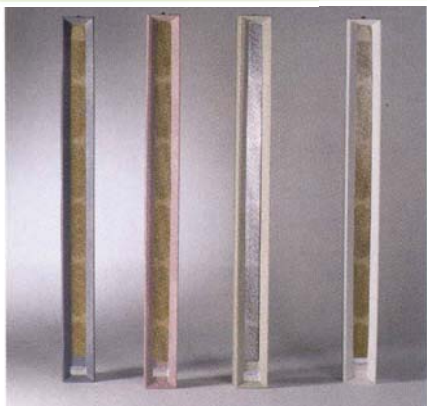

## OFFERTA PROMOZIONALE FINO AD ESAURIMENTO SCORTE !!! OTTIME PER LA RIPRODUZIONE E DIFFUSIONE DELLA VOCE.

COLONNE SONORE BRESMANT SMOVDI ITALIA IN MATERIALE AUTOESTINGUENTE SUPER PHONICO PRODOTTE IN 6 COLORI DELLE QUALI N° 4 LACCATE CON COLORE A MODI MARMO GRANITO: BIANCO, MARRONCINO, ROSA, AZZURRO, N° 2 QUI' NON RIPRODOTTE MA DISPONIBILI UNA COLOR BIANCO NATURALE, L'ALTRA NOCE.

**Art.05** - 6 ALT. DA 30 W.Rms € 150,00

**Art.06** - 6 ALT. DA 60 W.Rms € 250,00

**Art.07** - 5 ALT. DA 50 W.Rms € 200,00

**COLONNE SONORE IN ALLUMINIO**

**Art.08** - 6 ALT. DA 60 W.Rms € 300,00

**COLONNE SONORE IN LEGNO**

**Art.09** - 6 ALT. DA 60 W.Rms € 400,00

**COLONNE SONORE IN METALLO**

**Art.10** - 6 ALT. DA 30 W.Rms € 250,00  
**Art.10A** - 4 ALT. DA 30 W.Rms € 200,00

**LEGGIO DA TERRA COD. MOD. 11**  
TELESCOPICO REGOLABILE A/B.  
CON BASE RETTANGOLARE A MODO  
SCALINO, PER SEDE E LETTURE LAICHE