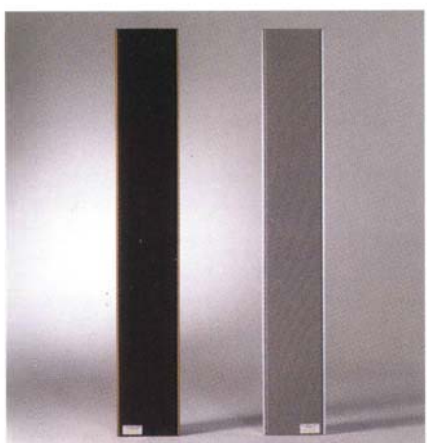

COLONNE SONORE IN ALLUMINIO

Art.08 - 6 ALT. DA 60 W.Rms € 300,00