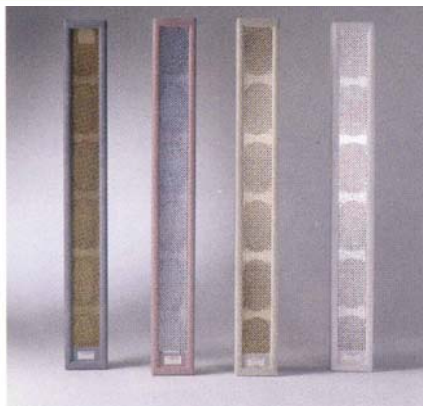

Art.06 - 6 ALT. DA 60 W.Rms € 250,00