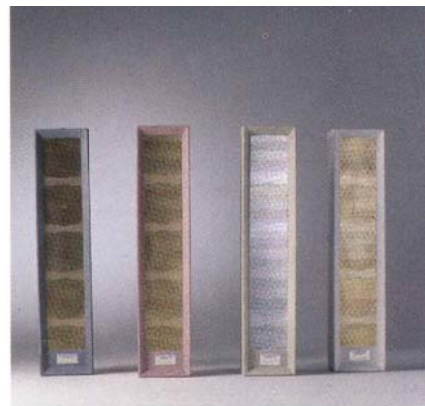

## OFFERTA PROMOZIONALE FINO AD ESAURIMENTO SCORTE !!! OTTIME PER LA RIPRODUZIONE E DIFFUSIONE DELLA VOCE.

COLONNE SONORE BRESMANT SMOVDI ITALIA IN MATERIALE AUTOESTINGUENTE SUPER PHONICO PRODOTTE IN 6 COLORI DELLE QUALI N° 4 LACCATE CON COLORE A MODI MARMO GRANITO: BIANCO, MARRONCINO, ROSA, AZZURRO, N° 2 QUI' NON RIPRODOTTE MA DISPONIBILI UNA COLOR BIANCO NATURALE, L'ALTRA NOCE.

**Art.05** - 6 ALT. DA 30 W.Rms € 150,00

**Art.06** - 6 ALT. DA 60 W.Rms € 250,00

**Art.07** - 5 ALT. DA 50 W.Rms € 200,00

**COLONNE SONORE IN ALLUMINIO**

**Art.08** - 6 ALT. DA 60 W.Rms € 300,00

**COLONNE SONORE IN LEGNO**