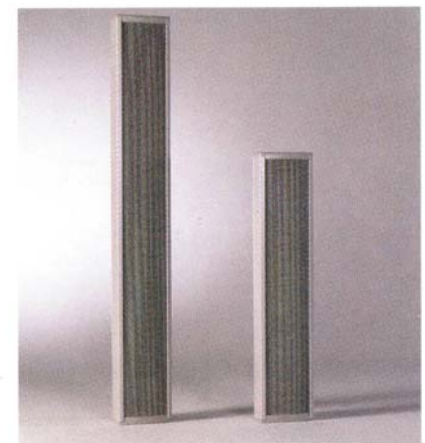

## OFFERTA PROMOZIONALE FINO AD ESAURIMENTO SCORTE !!! OTTIME PER LA RIPRODUZIONE E DIFFUSIONE DELLA VOCE.

COLONNE SONORE BRESMANT SMOVDI ITALIA IN MATERIALE AUTOESTINGUENTE SUPER PHONICO PRODOTTE IN 6 COLORI DELLE QUALI N° 4 LACCATE CON COLORE A MODI MARMO GRANITO: BIANCO, MARRONCINO, ROSA, AZZURRO, N° 2 QUI' NON RIPRODOTTE MA DISPONIBILI UNA COLOR BIANCO NATURALE, L'ALTRA NOCE.

**Art.05** - 6 ALT. DA 30 W.Rms € 150,00

**Art.06** - 6 ALT. DA 60 W.Rms € 250,00

**Art.07** - 5 ALT. DA 50 W.Rms € 200,00

**COLONNE SONORE IN ALLUMINIO**

**Art.08** - 6 ALT. DA 60 W.Rms € 300,00

**COLONNE SONORE IN LEGNO**

**Art.09** - 6 ALT. DA 60 W.Rms € 400,00

**COLONNE SONORE IN METALLO**

**Art.10** - 6 ALT. DA 30 W.Rms € 250,00  
**Art.10A** - 4 ALT. DA 30 W.Rms € 200,00

**LEGGIO DA TERRA COD. MOD. 11**  
TELESCOPICO REGOLABILE A/B.  
CON BASE RETTANGOLARE A MODO  
SCALINO, PER SEDE E LETTURE LAICHE